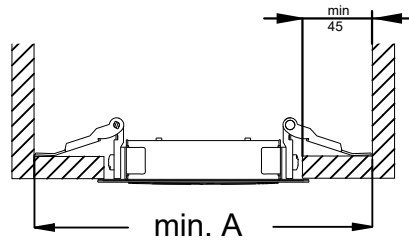

Diese Leuchte enthält ein Leuchtmittel der Energieeffizienzklasse B (LF840) & C (LF827/LF830)  
This luminaire contains a light source of energy efficiency class B (LF840) & C (LF827/LF830)

beo-E.../2x2 LED A= 193mm  
beo-E.../7x1 LED A= 393mm