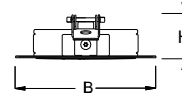

Diese Leuchte enthält ein Leuchtmittel der Energieeffizienzklasse B (LF840) & C (LF827/LF830)  
This luminaire contains a light source of energy efficiency class B (LF840) & C (LF827/LF830)

beo-E.../2x2 LED A= 193mm  
beo-E.../7x1 LED A= 393mm