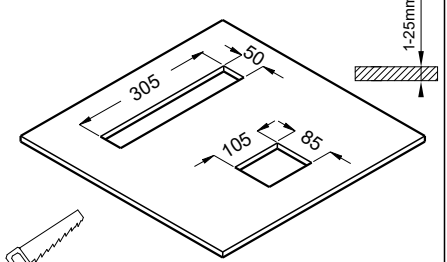

# lichtwerk inspired by light

lichtwerk GmbH  
Hellinger Straße 3  
D-97486 Königshausen/Bay.  
fon +49 9525 9827-0  
fax +49 9525 9827-300  
www.lichtwerk.de  
info@lichtwerk.de

Type	L mm	B mm	H mm	Kg
beo-E.../2x2 LED	112	112	34	0,43
beo-E.../7x1 LED	310	34	0,67	

Diese Leuchte enthält ein Leuchtmittel der Energieeffizienzklasse B (LF840) & C (LF827/LF830)  
This luminaire contains a light source of energy efficiency class B (LF840) & C (LF827/LF830)

beo-E.../2x2 LED A= 193mm  
beo-E.../7x1 LED A= 393mm