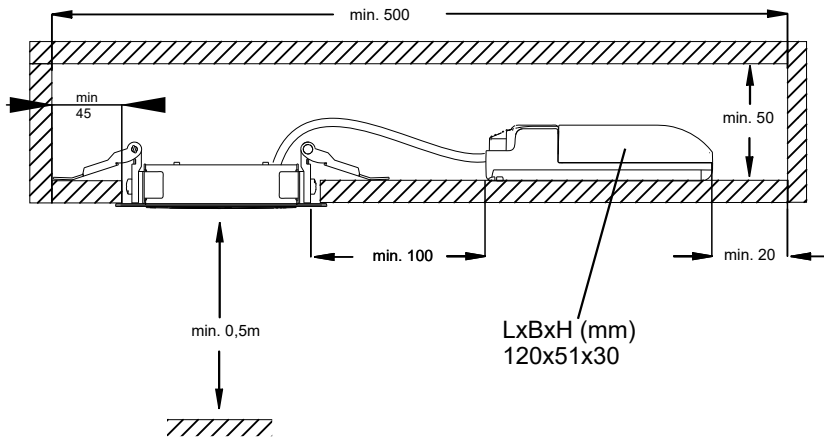

Diese Leuchte enthält ein Leuchtmittel der Energieeffizienzklasse B (LF840) & C (LF827/LF830)  
This luminaire contains a light source of energy efficiency class B (LF840) & C (LF827/LF830)

beo-E.../2x2 LED A= 193mm  
beo-E.../7x1 LED A= 393mm