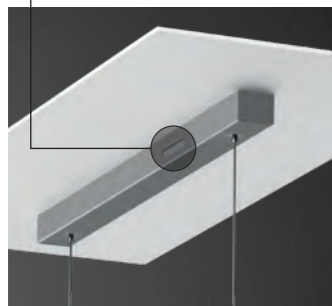

Licht creëert charisma

by **klir**[®]
lichtwerk

LICHT *charismatisch*

voor office en communicatie

in vier armatuurlengtes

1100
1700
2200
2800

DESIGN
minimalistisch

Schaal 1:1

klir-HIOSA

Plafondaansluitdoos van aluminiumprofiel, blank geanodiseerd. Enkele draadophanging, transparant met geïntegreerde voeding.

klir-HIOSE voor voorschakelapparaat plafondbouw

Vier verschillende inbouwvarianten zijn aan de gangbare plafondsysteem aangepast en zijn afzonderlijk te bestellen.

klir®

FEATURES

Bijzonder smart met moderne besturing.

Casambi-module

Bediening via gratis app en andere systeemcomponenten.

Extreem breedstralend indirect lichtaandeel via doorlopend acrylprofiel in convex ontwerp.

Indirect	31 %	UGR dwars	11,1
Direct	69 %	UGR in de lengte	11,9

Direct aandeel via geïntegreerd microcelrooster.

Geschikt voor beeldschermwerkplekken 65° < 1000 cd/m².

UGR ≤ 16 volgens DIN-EN 12464-1.

≥ 90 CRI Kleurweergave