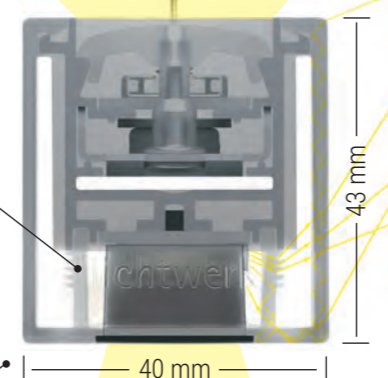

klir-HIOSA

Plafondaansluitdoos van aluminiumprofiel, blank geanodiseerd. Enkele draadophanging, transparant met geïntegreerde voeding.

klir-HIOSE voor voorschakelapparaat plafondbouw

Vier verschillende inbouwvarianten zijn aan de gangbare plafondsysteem aangepast en zijn afzonderlijk te bestellen.

klir®

FEATURES

Bijzonder smart met moderne besturing.

Casambi-module

Bediening via gratis app en andere systeemcomponenten.

Extreem breedstralend indirect lichtaandeel via doorlopend acrylprofiel in convex ontwerp.

Indirect	31 %	UGR dwars	11,1
Direct	69 %	UGR in de lengte	11,9

Direct aandeel via geïntegreerd microcelrooster.

Geschikt voor beeldschermwerkplekken 65° < 1000 cd/m².

UGR ≤ 16 volgens DIN-EN 12464-1.

≥ 90 CRI Kleurweergave

3000 K 4000 K Lichtkleuren

Enkele draadophanging, transparant met geïntegreerde voeding.

Zijvlakken van acrylglas met geïntegreerde lineaire lens.

Behuizing met minimale afmetingen.

Lichtbandmontage met doorlopend lichtbeeld.

Gedetailleerde en actuele gegevens op www.lichtwerk.de